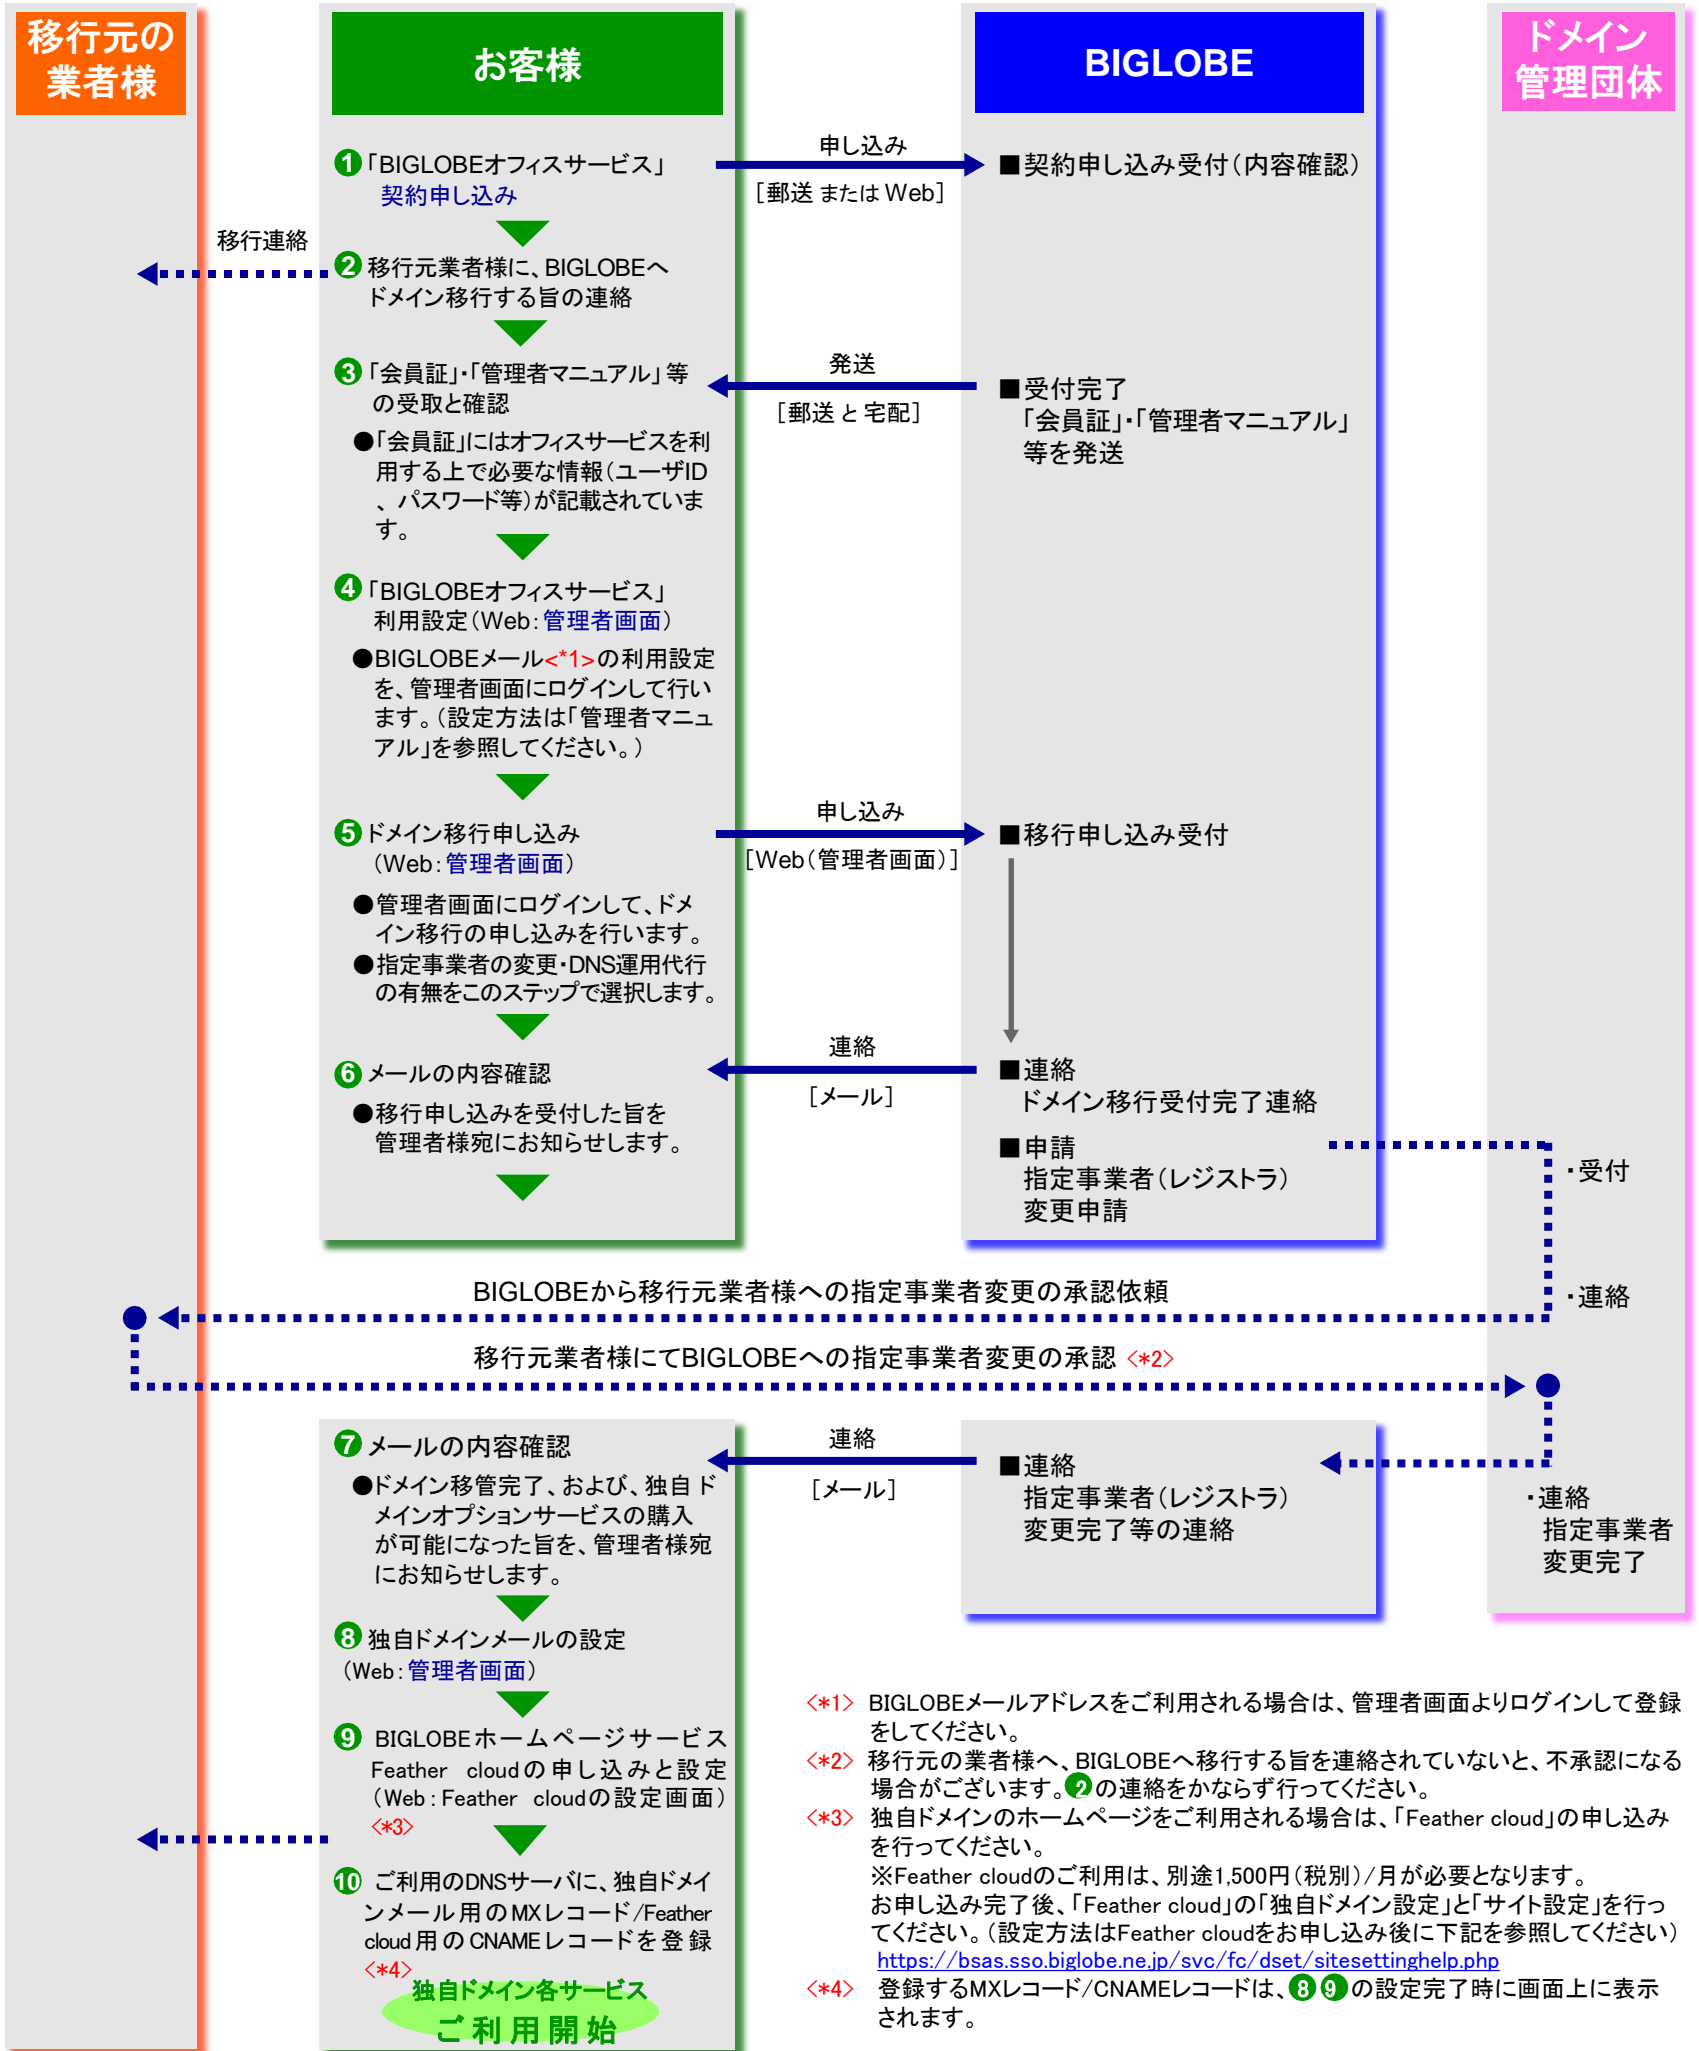

●こちらのページでご案内している移行手順は、ドメイン情報の変更パターンが下記の場合です。

指定事業者(レジストラ)

BIGLOBEに変更する

DNS運用代行

オフィスサービス以外で運用する

ご留意事項

- ※ 「BIGLOBEオフィスサービス」お申し込みからドメイン移行の手続き(上記①～⑩)が完了するまで、3週間から4週間ほどかかります。
- ※ 上記は、標準的な移行手順です。お客様のご利用状況等により、移行にかかる日数や手順が異なる場合がございます。
- ※ 指定事業者(レジストラ)・DNS運用代行は、一度決定しますと後から変更できませんので、ご注意ください。
- ※ 指定事業者(レジストラ)・DNS運用代行について、上記以外での運用をご希望される場合、移行手順が異なります。詳しくは、ドメイン情報の変更パターンをご覧ください。BIGLOBE法人コンタクトセンターまでお問い合わせください。